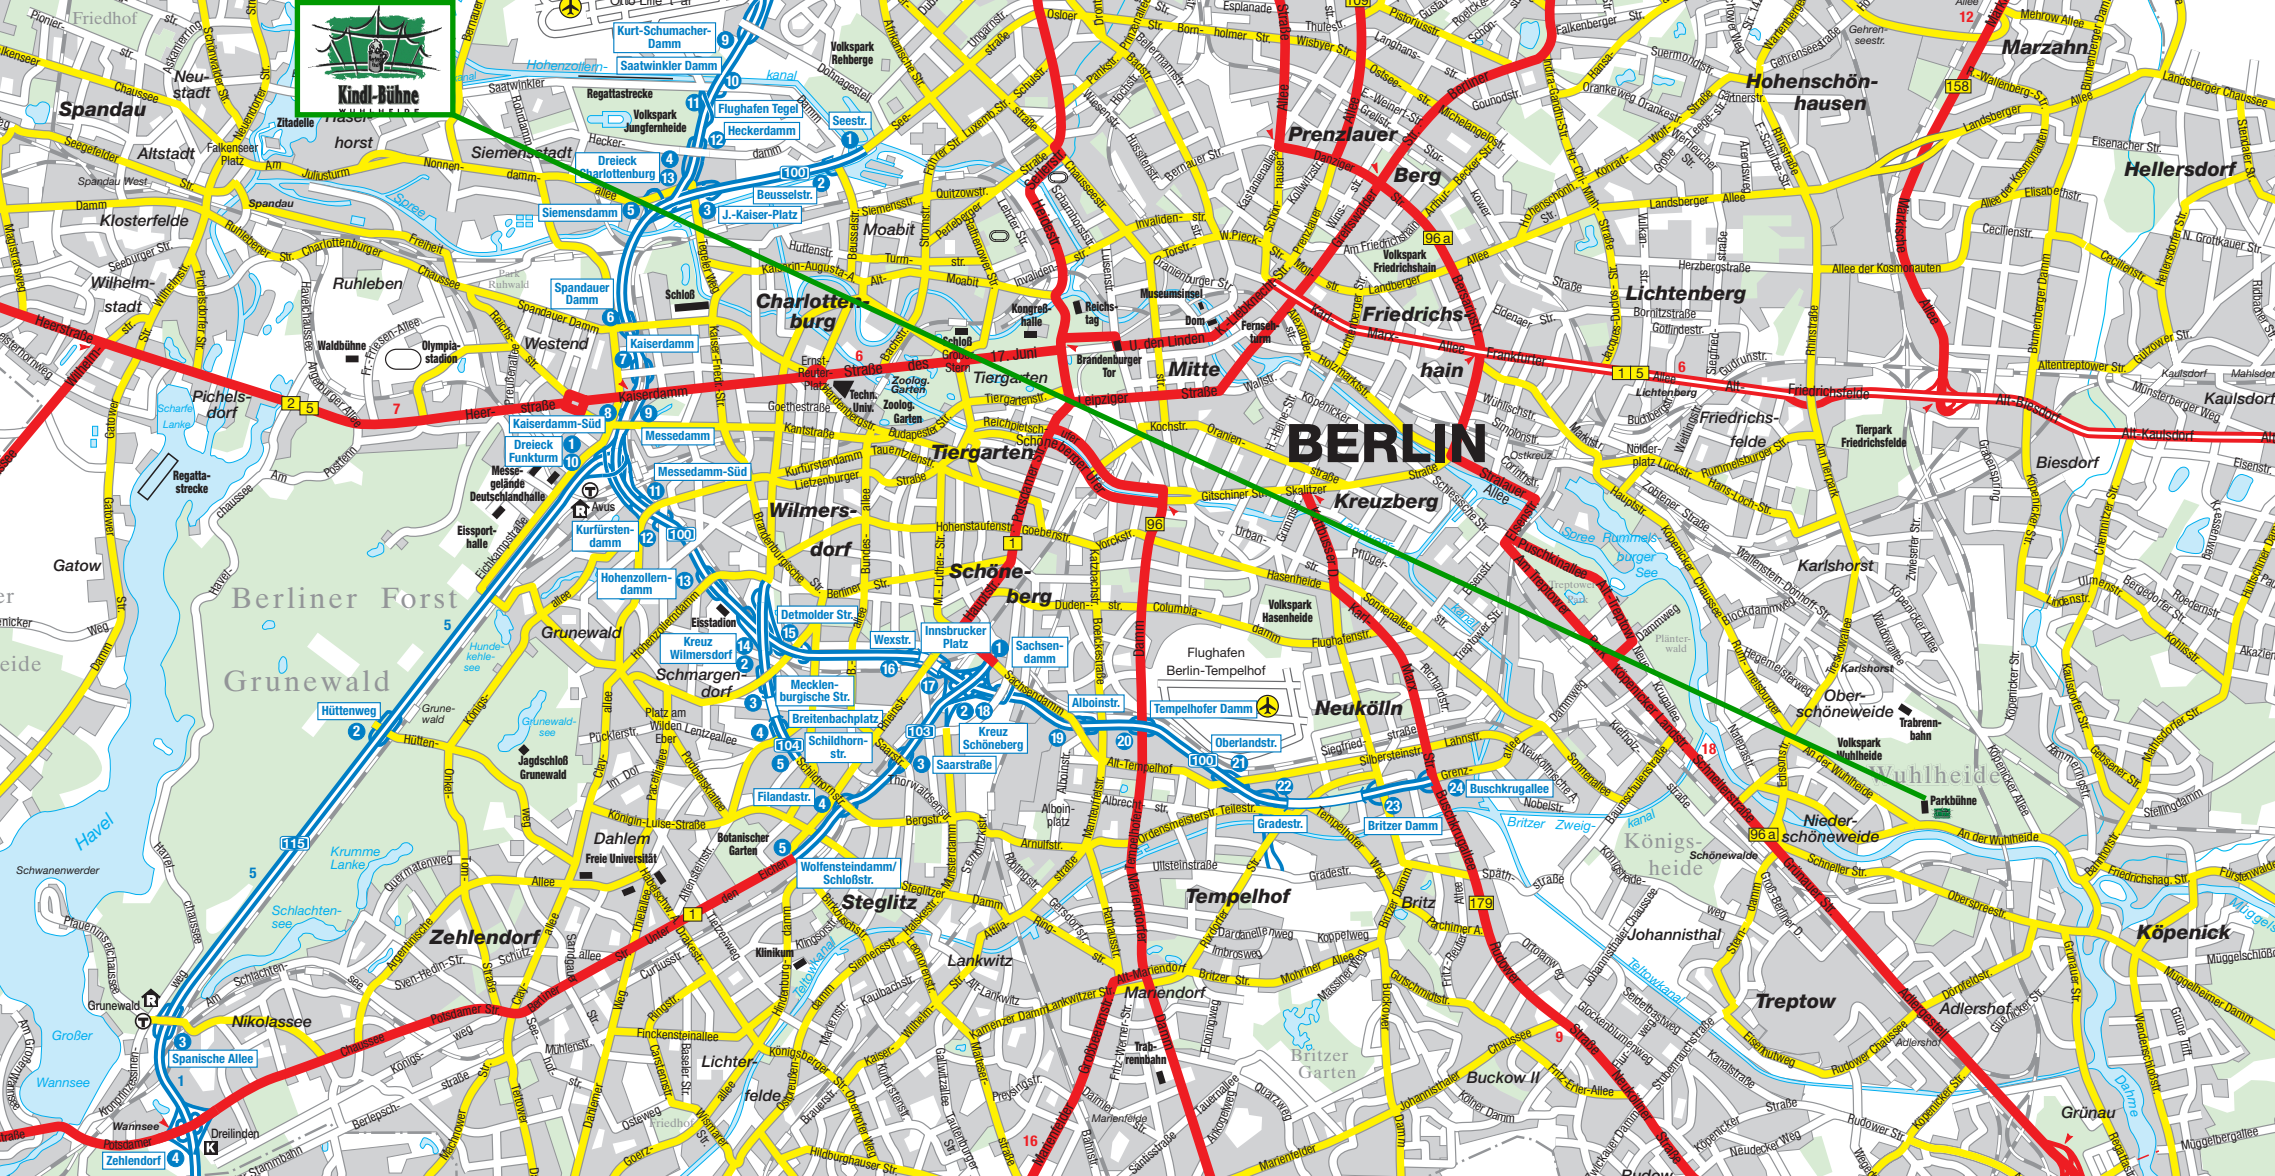

Kindi-Bühne

BERLIN

Berliner Forst  
Grünwald

Spandau

Hohenschönhausen

Prenzlauer Berg

Friedrichshagen

Lichtenberg

Hellersdorf

Charlottenburg

Mitte

Friedrichshagen

Kreuzberg

Friedrichshagen

Kaulsdorf

Wilmersdorf

Schöneberg

Neukölln

Tempelhof

Königsheide

Niederschöneweide

Gatow

Pichelsdorf

Wilhelmstadt

Westend

Kaiserdamm-Süd

Messedamm-Süd

Hohenzollern-damm

Kreuz Wilmersdorf

Schmargendorf

Dahlem

Zehlendorf